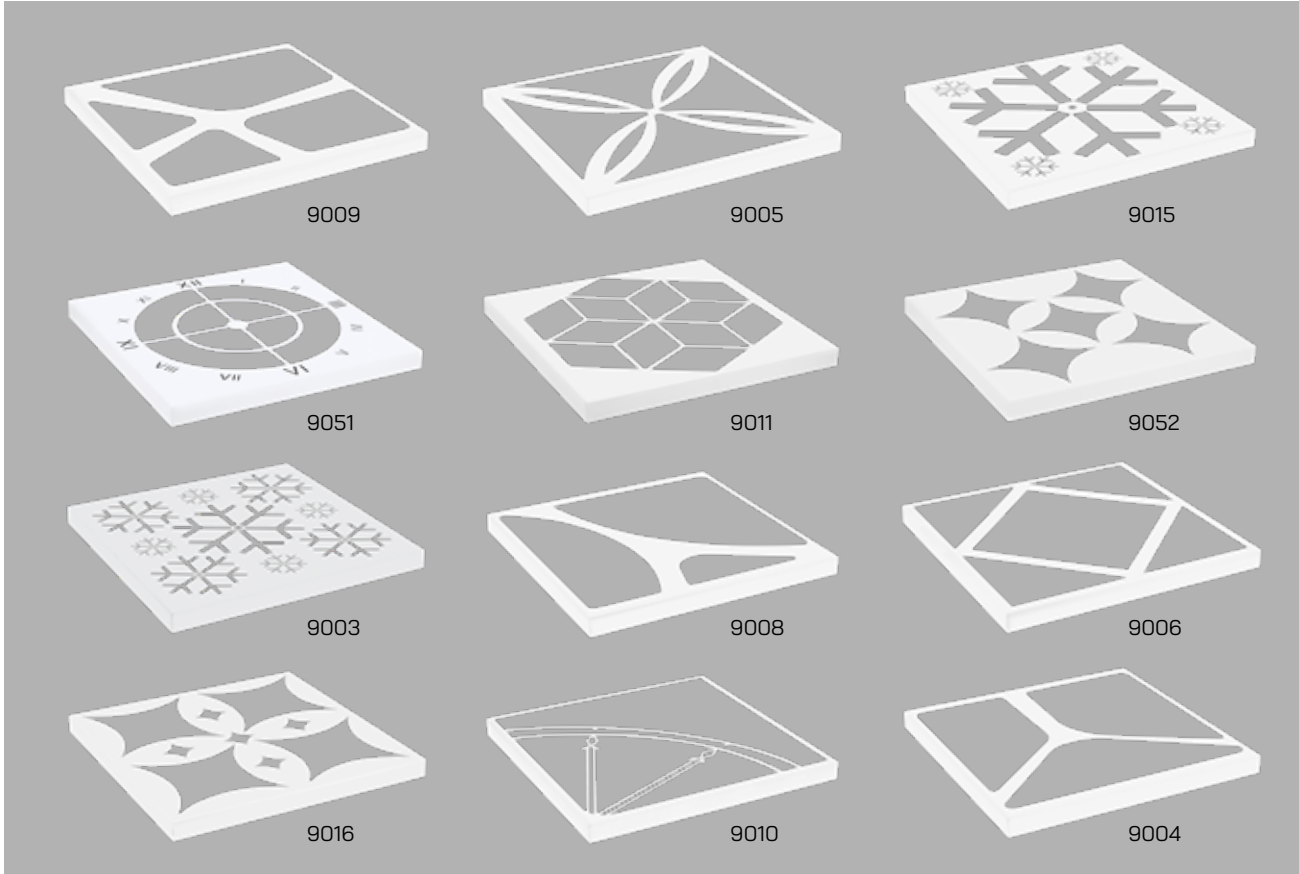

■ Sıva Üstü Dekoratif Sac Led Panel Çerçeveleri

Kod	Ürün Adı	Duy Tipi	Ambalaj Adedi	Koli Adedi	Fiyat (₺)
90 000 000 000 9009	Sıva Üstü Dekoratif Sac Led Panel Çerçeve	600X600X45	1	10	1.099,00
90 000 000 000 9005	Sıva Üstü Dekoratif Sac Led Panel Çerçeve	600X600X45	1	10	1.099,00
90 000 000 000 9015	Sıva Üstü Dekoratif Sac Led Panel Çerçeve	600X600X45	1	10	1.099,00
90 000 000 000 9051	Sıva Üstü Dekoratif Sac Led Panel Çerçeve	600X600X45	1	10	1.099,00
90 000 000 000 9011	Sıva Üstü Dekoratif Sac Led Panel Çerçeve	600X600X45	1	10	1.099,00
90 000 000 000 9052	Sıva Üstü Dekoratif Sac Led Panel Çerçeve	600X600X45	1	10	1.099,00
90 000 000 000 9003	Sıva Üstü Dekoratif Sac Led Panel Çerçeve	600X600X45	1	10	1.099,00
90 000 000 000 9008	Sıva Üstü Dekoratif Sac Led Panel Çerçeve	600X600X45	1	10	1.099,00
90 000 000 000 9006	Sıva Üstü Dekoratif Sac Led Panel Çerçeve	600X600X45	1	10	1.099,00
90 000 000 000 9016	Sıva Üstü Dekoratif Sac Led Panel Çerçeve	600X600X45	1	10	1.099,00
90 000 000 000 9010	Sıva Üstü Dekoratif Sac Led Panel Çerçeve	600X600X45	1	10	1.099,00
90 000 000 000 9004	Sıva Üstü Dekoratif Sac Led Panel Çerçeve	600X600X45	1	10	1.099,00