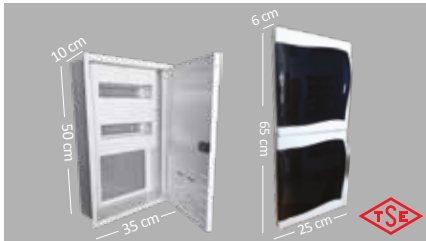

■ Sıva Altı Zayıf Akım Kutuları (Klemenssiz)

HF
IP20

Kod	Ürün Adı	Amb. Ad.	Koli Ad.	Fiyat (₺)
14 000 004 810 2033	48'li Sıva Altı Saç tabanlı+plastik kapaklı zayıf akım kutusu	1	6	3.699,00
14 000 004 810 2035	48'li Sıva altı Saç tabanlı+saç kapaklı zayıf akım kutusu	1	6	3.899,00