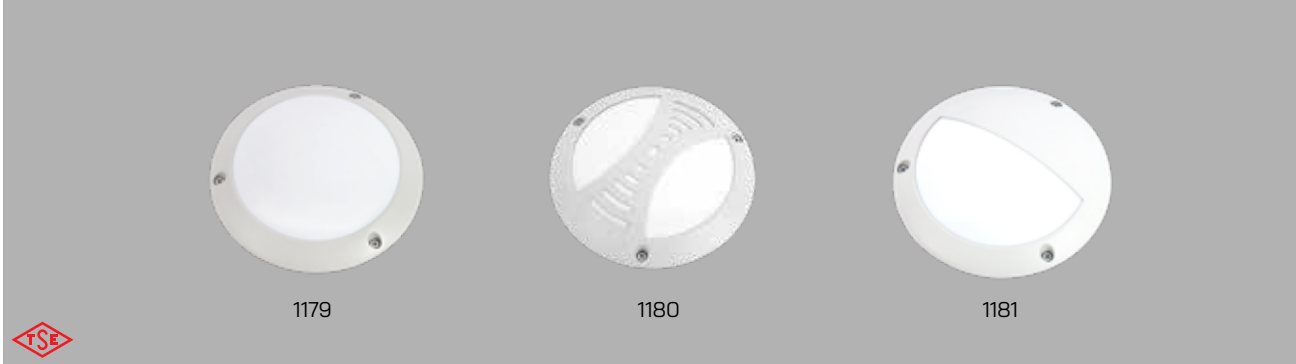

■ Elegance Nemli Yer Soft Glop Armatürleri (Polikarbon)

Kod	Ürün Adı	Duy Tipi	Ambalaj Adedi	Koli Adedi	Fiyat (₺)
26 125 000 001 01179	Kafessiz Beyaz	1XE27	16	30	315,00
26 125 000 001 01180	Kafesli Beyaz	1XE27	16	30	319,00
26 125 000 001 01181	Şapkalı Beyaz	1XE27	16	30	325,00
26 125 000 003 01182	Kafessiz Gri	1XE27	16	30	315,00
26 125 000 003 01183	Kafesli Gri	1XE27	16	30	319,00
26 125 000 003 01184	Şapkalı Gri	1XE27	16	30	325,00
26 125 000 002 01185	Kafessiz Siyah	1XE27	16	30	315,00
26 125 000 002 01186	Kafesli Siyah	1XE27	16	30	319,00
26 125 000 002 01187	Şapkalı Siyah	1XE27	16	30	325,00