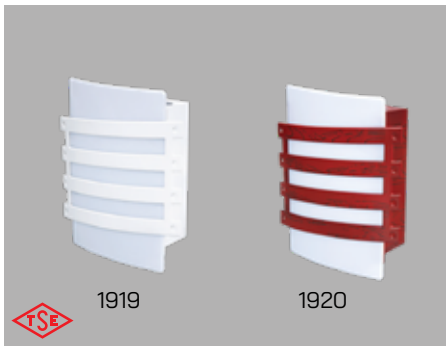

■ Dekoratif Açık Duvar Aplik

Kod	Ürün Adı	Duy Tipi	Ambalaj Adedi	Koli Adedi	Fiyat (₺)
20 125 000 001 01919	Vista (Beyaz)	1XE27	4	48	109,00
20 125 000 xxx 01920	Vista (Renkli) Taban Farkı				39,00

Renk								
Kod	101 MEŞE	111 MAUN	121 CEVİZ	131 KROM	141 NİKEL	151 ALTIN	161 P.MAVİ	171 FÜME

Renkli ürünler için kodlama örneği: 22 125 000 xxx 01142 -> xxx değişkenleri için tercih ettiğiniz rengin kodunu belirtiniz.
Örnek: 22 125 000 101 01142 - İlia Meşe rengini belirtmiş olursunuz.