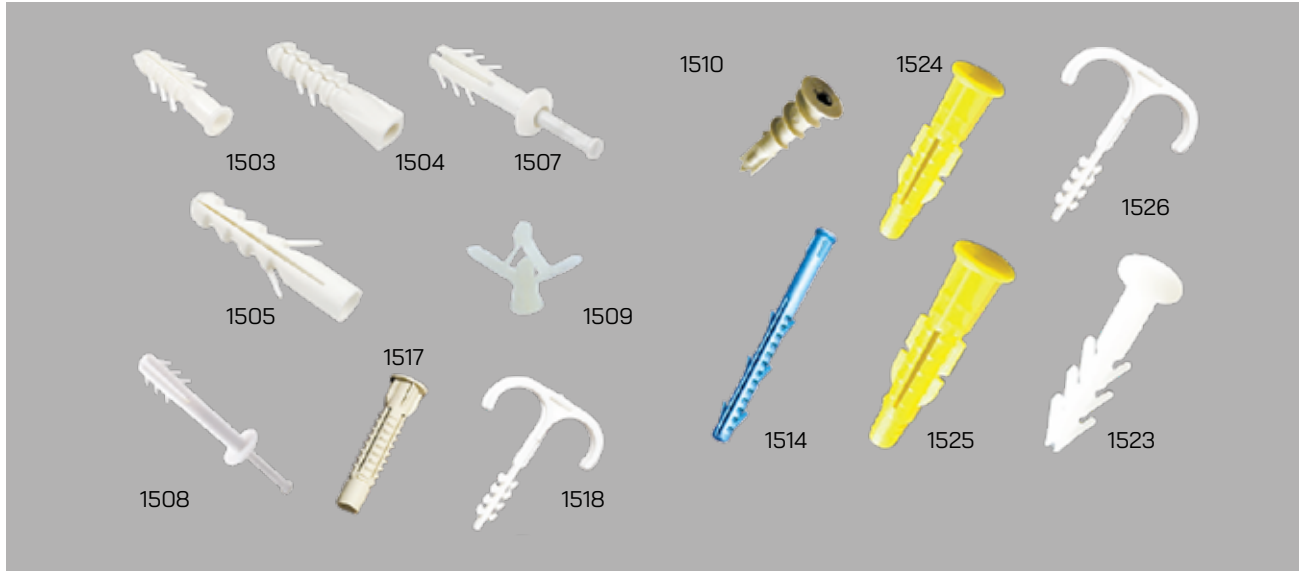

■ Plastik Dübelleri (100'Lük Poşetli Kutulu)

Kod	Ürün Adı	Ambalaj Adedi	Koli Adedi	Fiyat (₺)
90 000 000 000 1501	6 mm Plastik Dübel	100	30.000	0,27
90 000 000 000 1502	7 mm Plastik Dübel	100	30.000	0,29
90 000 000 000 1503	8 mm Plastik Dübel	100	25.000	0,39
90 000 000 001 1503	8 mm Plastik Dübel Köşeli	100	25.000	0,49
90 000 000 000 1504	10 mm Plastik Dübel	100	15.000	1,10
90 000 000 000 1505	12 mm Plastik Dübel	250	6.000	1,50
90 000 000 000 1506	14 mm Plastik Dübel	250	5.000	4,50
90 000 000 000 1507	Plastik Kanal Dübeli	500	10.000	0,69
90 000 000 000 1508	Plastik Korniş Dübeli	500	10.000	0,89
90 000 000 000 1509	Alçıpan Dübeli (Kelebek)	500	10.000	0,85
90 000 000 000 1510	Alçıpan Turbolet Dübel	500	10.000	1,10
90 000 000 000 1513	8X60 Kasa ve Çerçeve Dübeli	500	10.000	0,72
90 000 000 000 1514	8X80 Kasa ve Çerçeve Dübeli	500	10.000	0,74
90 000 000 000 1515	8X100 Kasa ve Çerçeve Dübeli	500	10.000	0,75
90 000 000 000 1516	8 mm Tuğla Boşluk Dübeli	500	10.000	0,95
90 000 000 000 1517	10 mm Tuğla Boşluk Dübeli	500	10.000	1,30
90 000 000 000 1524	Renkli Roket Dübel 8 mm	100	10.000	0,79
90 000 000 000 1525	Renkli Roket Dübel 10 mm	100	15.000	1,30
90 000 000 000 1518	Kablo Tutucu Dübeli $\varnothing$ 20 mm	250	8.000	1,39
90 000 000 000 1526	Kablo Tutucu Dübeli $\varnothing$ 25 mm	250	8.000	1,49