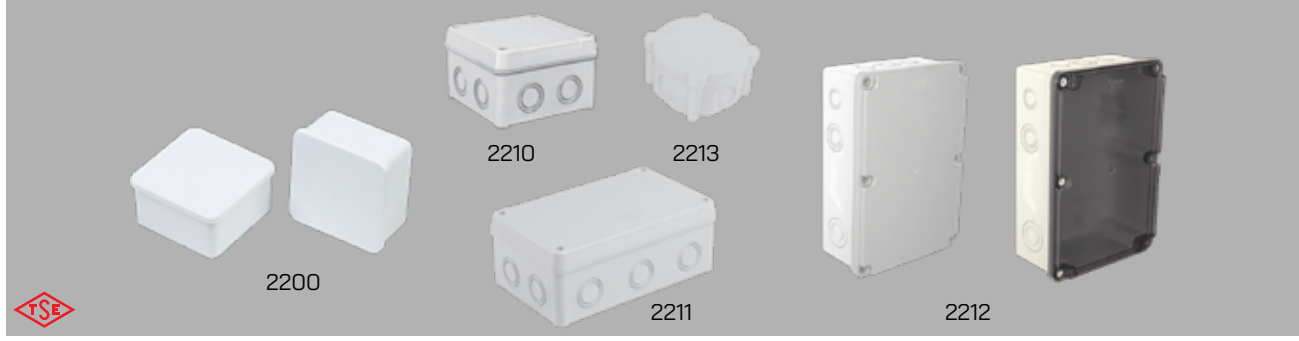

Termoplastik Buatlar

HF
IP54

Kod	Ürün Adı	Amb. Ad.	Koli Ad.	Fiyat (₺)
55 400 111 130 2210	110X110X70 8 Çıkışlı Contalı Termoplastik Buat	10	100	57,00
55 400 111 830 2211	110X180X70 10 Çıkışlı Contalı Termoplastik Buat	6	60	99,00
55 400 182 130 2212	180X270X100 14 Çıkışlı Contalı Termoplastik Buat	2	24	189,00
55 400 182 130 2223	180X270X100 14 Çıkışlı Contalı Termoplastik Buat (Şeffaf Kapaklı)	2	24	199,00
55 400 009 030 2213	Çap 90 4 Çıkışlı Termoplastik Buat	24	240	27,00
54 000 858 510 2200	85X85X48 Kare Antigron Buat	16	192	25,00