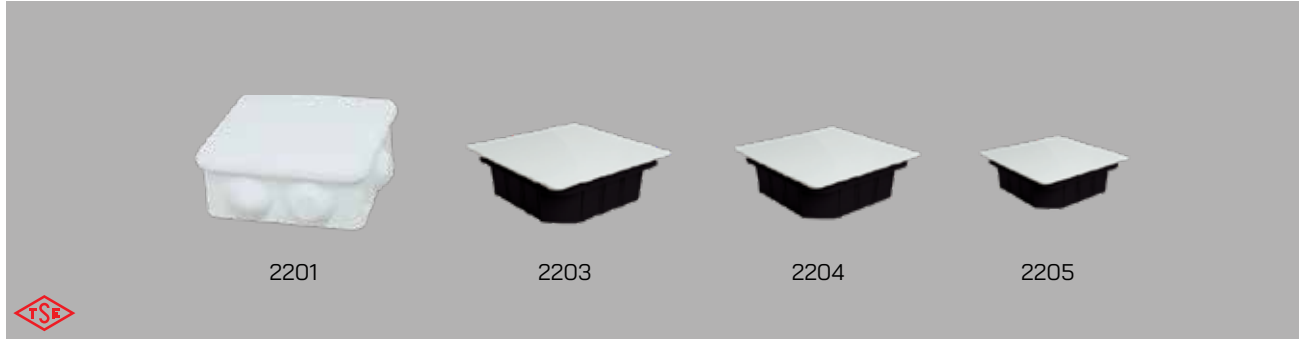

Sıva Üstü Antigron ve Kare Buatlar (Geçmeli Kapak) Siyah

IP40

Kod	Ürün Adı	Amb. Ad.	Koli Ad.	Fiyat (₺)
54 000 858 510 2201	85X85 Kare Antigron Buat (Beyaz)	20	240	21,00
52 000 101 020 2203	10X10 Kare Buat (Siyah)	15	180	27,00
52 000 131 320 2204	13X13 Kare Buat (Siyah)	25	150	39,00
52 000 202 020 2205	20X20 Kare Buat (Siyah)	10	60	71,00