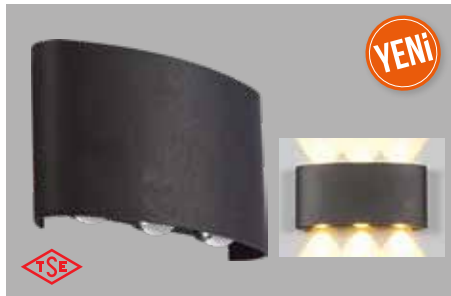

LED'li Live Duvar Aplik Armatür

Kod	22 006 001 XXX 03641
Ürün Adı	Led Live Duvar Aplik Armatür / Siyah
Güç	2X3W
Lümen	500
Ambalaj Adedi	1
Koli Adedi	40
Fiyat ($)	8,50